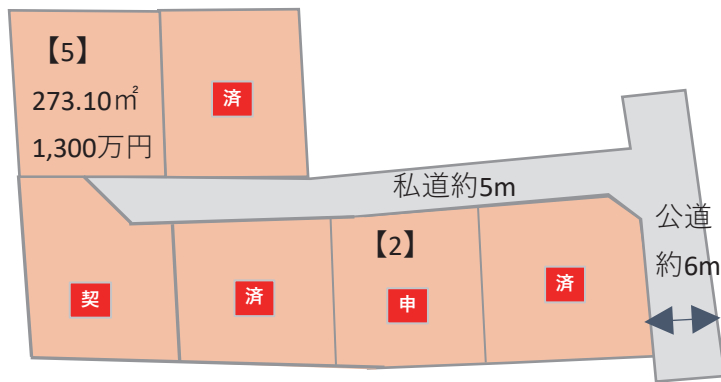

土地

仙台市泉区根白石宝積寺前(建築条件付宅地)

	価格	坪単価	地籍(m ²)	地籍(坪)
【2】	申			
【3】	済			
【4】	済			
【5】	1,300万円	15.7万円	273.10m ²	82.61坪

地形図

※図面と現況が異なる場合は現況優先となります

◎チェックポイント◎

大人気の根白石に新分譲地登場! 土地はゆったり約80坪以上!!
ガーデニングや家庭菜園なども楽しめます♪

【物件概要】

土地面積	上記参照	他に私道持分	有
物件所在	泉区根白石字宝積寺前25番2地内の一部	交通	
土地権利	所有権	地目	雑種地
都市計画	区域外	用途地域	無指定
建ぺい率		容積率	
他の法令上の制限	景観法		
接道状況	上記参照	現状	更地
設備	上水道、下水道、個別LPG	引渡日	相談