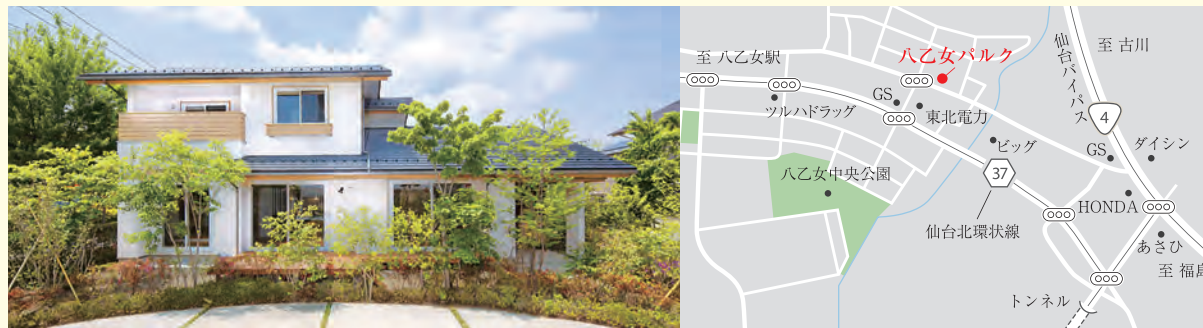

● 住所 / 仙台市泉区八乙女4-9-7 open / 10:00~17:00

OKINO

予約なしで
ご見学
できます

沖野パーク 木の家展示場

わたしたちにちょうどいい。
家族に合わせたかたち。

平屋、平屋+ロフト、2階建ての3タイプの住宅プランを
ご用意。3タイプの設計をベースにデザインするセミ
オーダータイプなので、フルオーダーよりも価格を抑え
ながら、「これがいい」を実現できる住宅です。

● 住所 / 仙台市若林区沖野2-5-65 open / 10:00~17:00