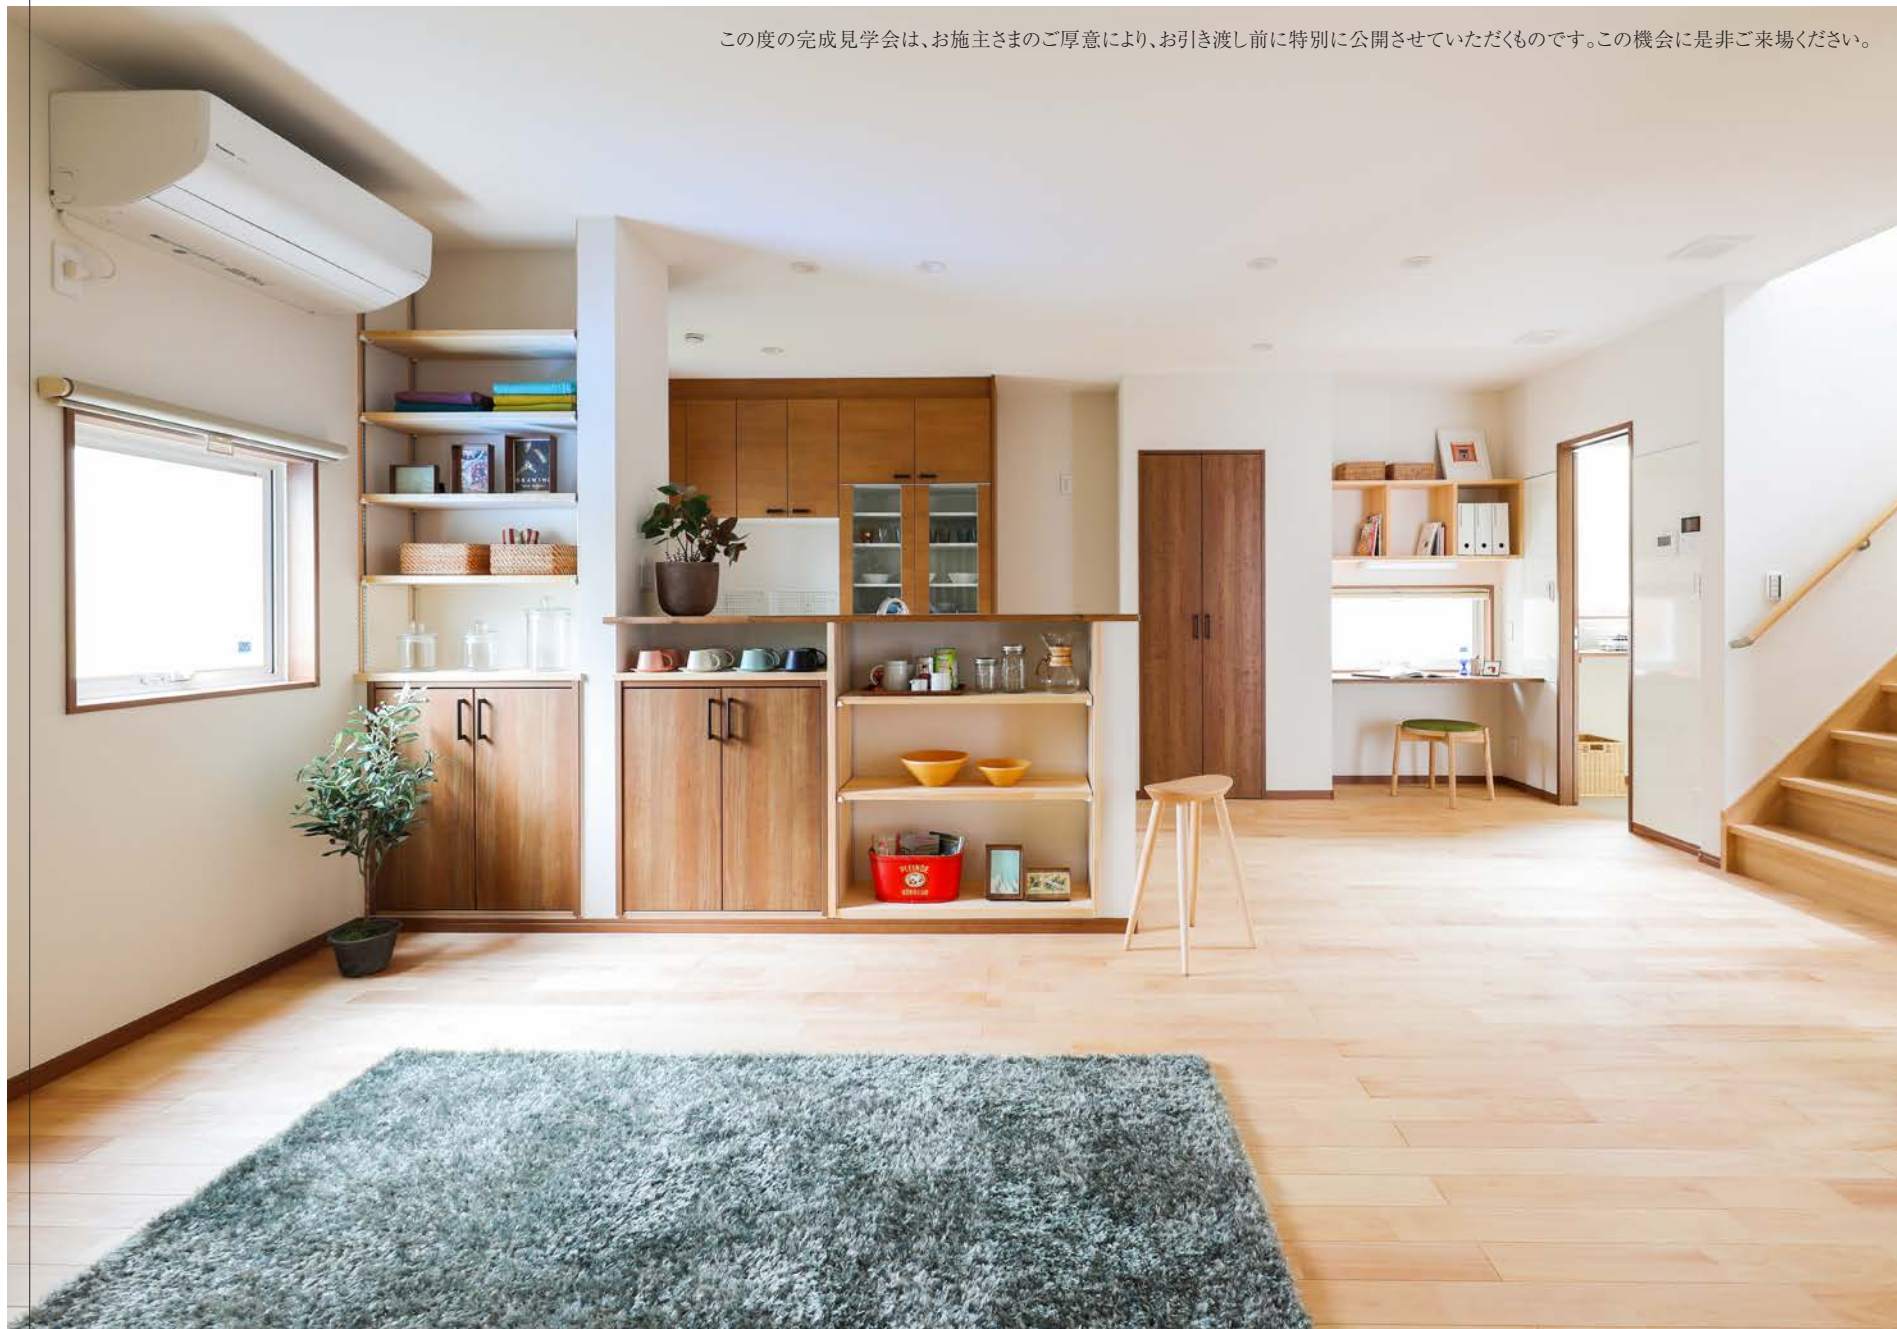

OPEN HOUSE

7/24・25 SAT SUN 10:00 17:00

場所：仙台市若林区古城 事前予約制

この度の完成見学会は、お施主さまのご厚意により、お引き渡し前に特別に公開させていただくものです。この機会に是非ご来場ください。

閑静な住宅街にマッチした少し控えめな外観。
シンプルでありながら、暮らしやすさと
住まう人の健康を大切に考えた室内空間は
心地よい木の香りと、清々しい空気に包まれます。
時を経てもなお色褪せることなく、むしろ
趣を増し、いっそう愛着が深まっていく…
そんな、ソネケンの家づくりが凝縮された
心を満たす、木の住まい。ここに完成しました。