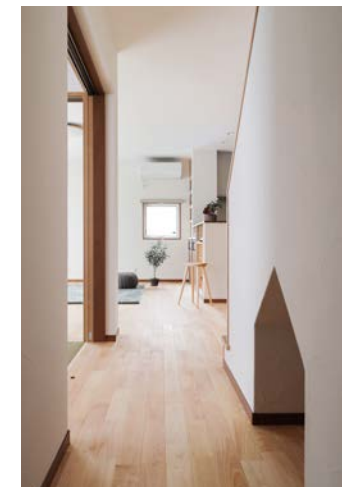

- 自然素材をふんだんに使用
天然無垢の床、珪藻土の壁など、
自然素材の風合いが楽しめます。
- 地震にも強い高性能
高耐震・高耐久の「ソネケン工法」
が家族の安全・安心を守ります。
- 高气密・高断熱構造
大きな窓のある大空間でも温度差の
少ない、1年中快適な室内環境。
- 心地よい室内空気環境
いやしる3工法を採用し、深呼吸
したくなるような空気環境を実現。

見学のお申し込みはお電話で

新型コロナウイルス感染防止のため、事前予約制とさせていただきます。ご予約のお客さまには、現地住所ほか詳細についてご案内いたします。