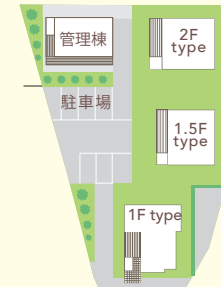

ソネケン 株式会社カネソ曾根建業 〒981-3112 仙台市泉区八乙女 4-9-7 TEL.022-373-5571

//www.soneken.co.jp/

ソネケン 検索

八乙女パーク

モデルハウス・ギャラリー・展示館
& オフィス

生活のさまざまなシーンを想定して
つくられた空間。ソネケンがご提案する
住まいをご体感いただけます。

● 住所 / 仙台市泉区八乙女4-9-7
open / 10:00~17:00

予約なしで
ご見学
できます

OKINO

沖野パーク 木の家展示場

わたしたちにちょうどいい。
家族に合わせたかたち。

● 住所 / 仙台市若林区沖野2-5-65 open / 10:00~17:00

予約なしで
ご見学
できます

平屋、平屋+ロフト、2階建ての3タイプの住宅プランを
ご用意。3タイプの設計をベースにデザインするセミ
オーダータイプなので、フルオーダーよりも価格を抑え
ながら、「これがいい」を実現できる住宅です。