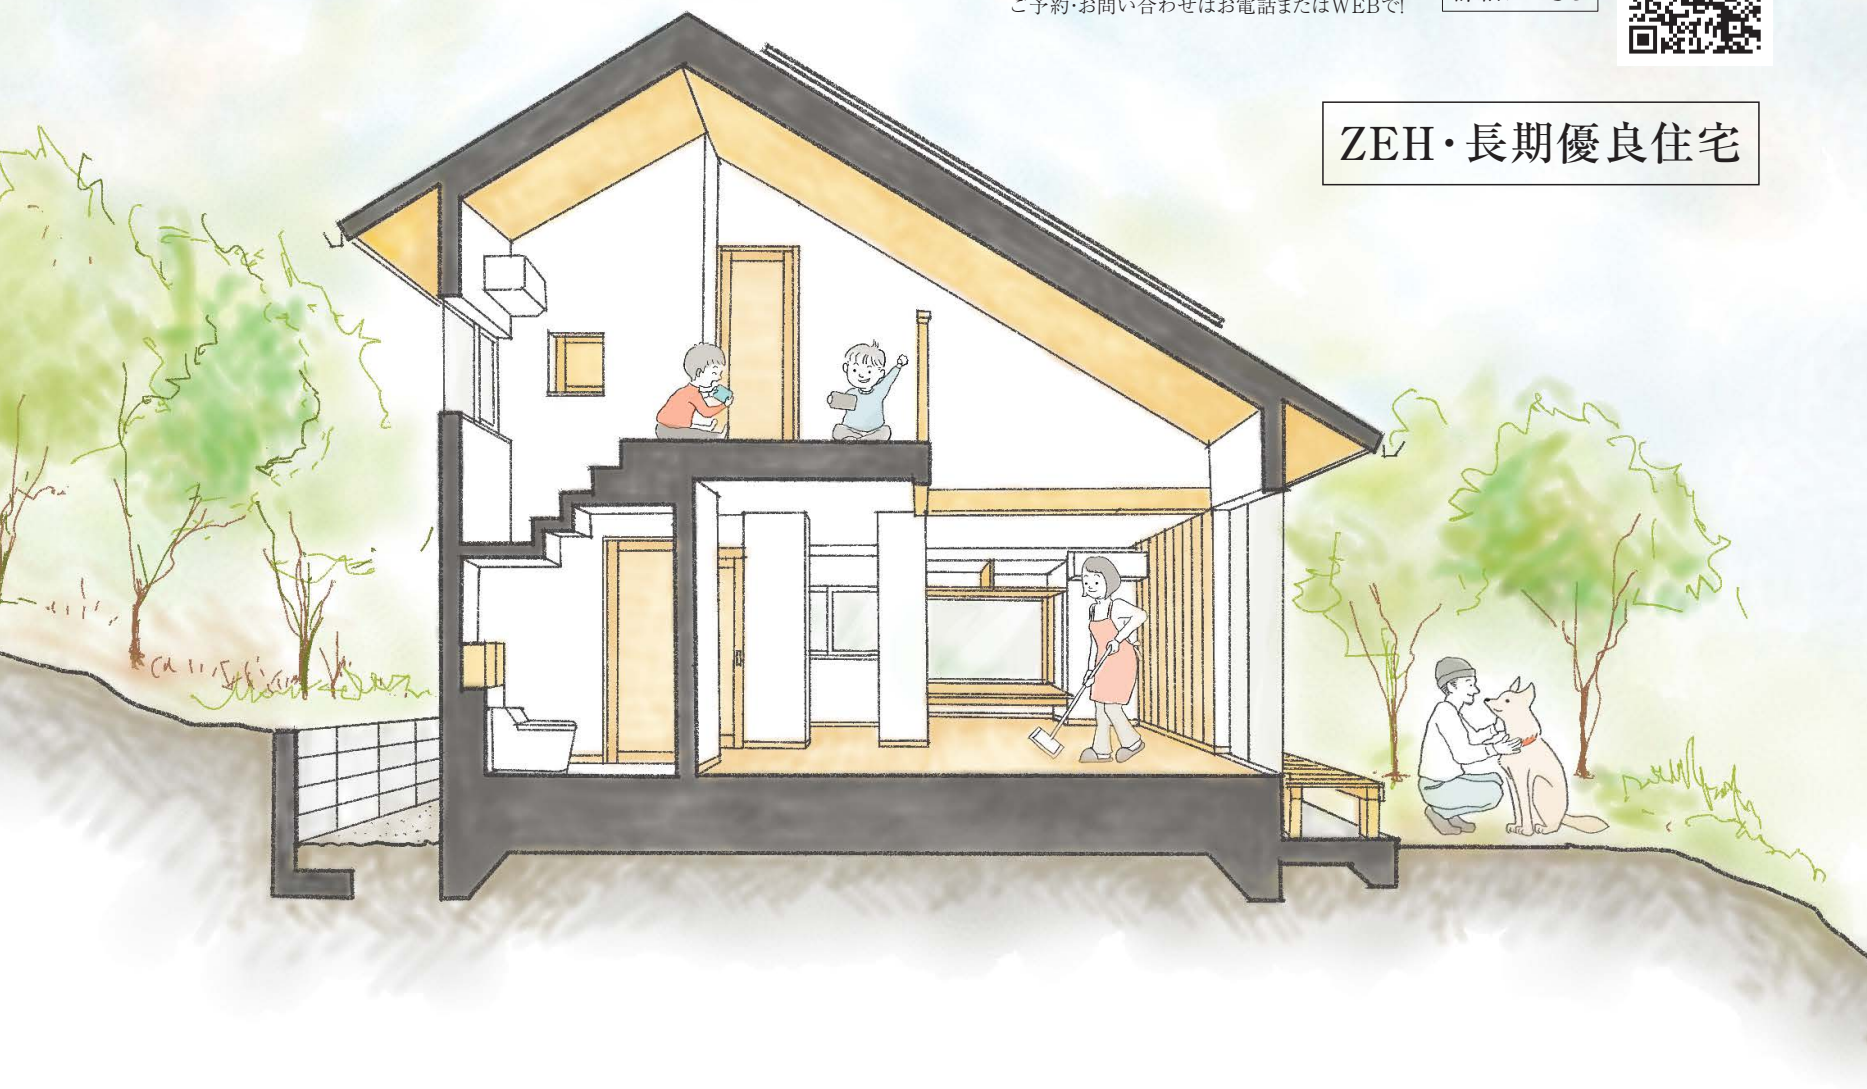

年月の経過と共に素材が引き立つ「経年美化の木の家」－完成見学会－

IN SHIBATA

OPENHOUSE

1/^{SAT}21・^{SUN}22 10:00
17:00

場所：柴田町ゆずが丘 事前予約制

オーナーさまの暮らしに寄り添った、住む人に優しい木の家が完成しました。ぜひ現地でご覧ください。

お施主さまのご厚意により実現した見学会です。
ご予約・お問い合わせはお電話またはWEBで!

詳細はこちら

ZEH・長期優良住宅

屋久島地杉の風合いが風景と調和する外観。ヒノキの無垢床に漆喰の塗り壁など、自然素材の温もりある心地よい室内空間。ソネケン工法+トリプルガラスの樹脂サッシを採用。高断熱・高气密に加えてソーラーパネルを装備したZEH※仕様。将来を見据えて工夫された1階完結型のプランも見どころです。コンパクトながら高性能と快適性が詰まった「木の家」が完成しました。

※ZEH＝ネット・ゼロ・エネルギー・ハウスの略。1年間で消費するエネルギーを実質ゼロ以下にする住宅。

加茂モデルハウス 世代を超え、長く愛される上質な木の家づくり

「世代を超える木の住まい」として長く家族に愛されるために、現代の家族の
在り方を考察し、優しさ、美しさ、住みやすさを追求した木の家です。

● 住所 / 仙台市泉区加茂1-23-1
open / 10:00~17:00

ご見学は
事前にご予約
ください

信念は、「お客さまのためになるものをつくる」こと。

丁寧に大工職人が造り、丈夫で長く住めることだけでなく、家族みんなの健康と快適性、
そして家族の距離感、子どもの成長まで考えられた住宅。
これがソネケンが目指す理想です。みなさまのご要望を実現できる、
魅力的なラインナップをご用意しております。