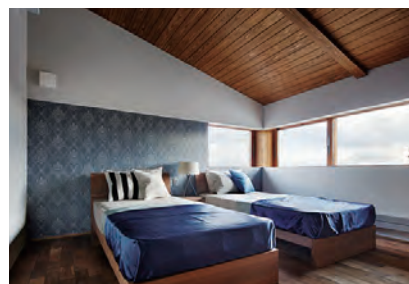

八乙女パーク | モデルハウス・ギャラリー・展示館 & オフィス

ご予約不要

場所 / 仙台市泉区八乙女4-9-7 open / 10:00~17:00

心を満たす、木の住まい。
ソネケン
株式会社 カネソ曾根建業

■ お問い合わせ・ご見学のご予約は

022-373-5571

本社 / 仙台市泉区八乙女4-9-7

✉ info@soneken.co.jp 地球 www.soneken.co.jp

新型コロナウイルス感染防止のため、マスク・手袋の着用、手指の消毒、3密を避けた対応などを徹底しております。