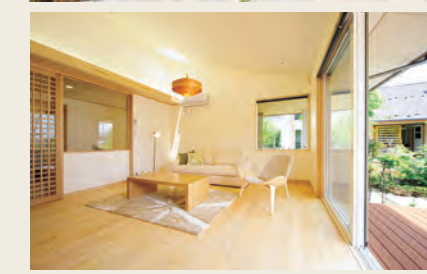

八乙女パーク | モデルハウス・ギャラリー・展示館 & オフィス

ご予約不要

場所 / 仙台市泉区八乙女4-9-7 open / 10:00~17:00

心を満たす、木の住まい。
ソネケン
株式会社 カネソ曾根建業

お問い合わせ・ご見学のご予約は
022-373-5571

本社 / 仙台市泉区八乙女4-9-7
info@soneken.co.jp www.soneken.co.jp

新型コロナウイルス感染防止のため、マスク・手袋の着用、手指の消毒、3密を避けた対応などを徹底しております。