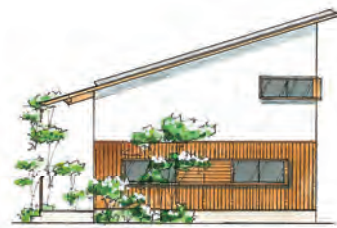

2F type

《 2階建 》

1.5F type 《 平家+ロフト 》

1F type 《 平屋 》

2F type 《 2階建 》

4人家族でもゆったりと住める2階建タイプ。リビングの吹き抜けは、家族の集いの場にふさわしい開放感をもたらします。

1.5F type 《 平家+ロフト 》

小家族にぴったりの1.5階建タイプ。「平屋では少し手狭」という方におすすめ。ロフトは、家族の憩いの場や、趣味のスペースとしても楽しめる自由空間。

1F type 《 平屋 》

外部からの光と風を心地よく家全体に運んでくれる快適仕様。階段のないフラットな住空間は、いつも家族の気配が感じられる暮らしを育みます。

※イラストは、図面を元にした完成イメージです。実物とは一部異なる場合がございます。

ソネケン沖野パーク 木の家の特徴

自然素材の家づくり

無垢の床材に漆喰の塗壁、杉の建具など、自然素材をふんだんに使用。温もりを感じる住まいです。

高断熱・高気密の家づくり