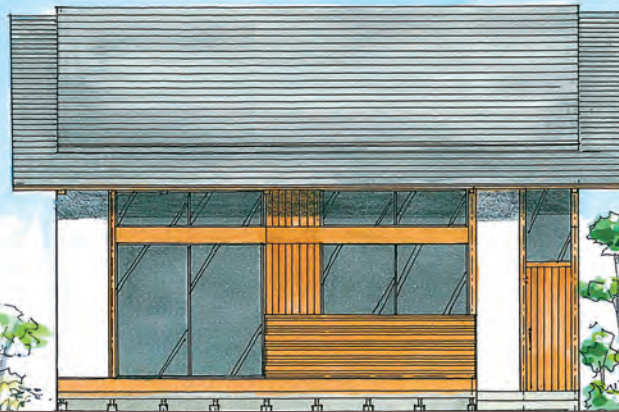

ソネケン沖野パーク 木の家展示場

2/8 SAT 10:00-17:00 OPEN!

SAT

【ご見学時間】

10:00-17:00

ご予約なしでご覧いただけます。

わたしたちにちょうどいい。そんな住宅展示場ができました。

本体価格 2,000万円～(税別)

2F type

《 2階建 》

1.5F type 《 平家+ロフト 》

1F type 《 平屋 》

2F type 《 2階建 》

4人家族でもゆったりと住める2階建タイプ。リビングの吹き抜けは、家族の集いの場にふさわしい開放感をもたらします。

1.5F type 《 平家+ロフト 》

小家族にぴったりの1.5階建タイプ。「平屋では少し手狭」という方におすすめ。ロフトは、家族の憩いの場や、趣味のスペースとしても楽しめる自由空間。

1F type 《 平屋 》

外部からの光と風を心地よく家全体に運んでくれる快適仕様。階段のないフラットな住空間は、いつも家族の気配が感じられる暮らしを育みます。

※イラストは、図面を元にした完成イメージです。実物とは一部異なる場合がございます。

ソネケン沖野パーク 木の家の特徴

自然素材の家づくり

無垢の床材に漆喰の塗壁、杉の建具など、自然素材をふんだんに使用。温もりを感じる住まいです。

高断熱・高気密の家づくり