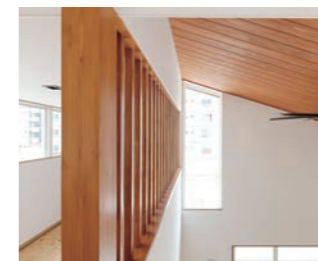

● 自然素材をふんだんに使用  
床は無垢のチーク、ヒノキ、壁は漆喰  
など、温もりが感じられます。

● 地震にも強い高性能  
高耐震・高耐久の「ソネケン工法」  
が家族の安全・安心を守ります。

● 高气密・高断熱構造  
大きな窓のある大空間でも温度差の  
少ない、1年中快適な室内環境。

● 心地よい室内空気環境  
SODリキッド噴霧を実施し、深呼吸  
したくなるような空気環境を実現。

見学のお申し込みはお電話で

平屋、平屋+ロフト、2階建ての3タイプの住宅プランをご用意。3タイプの設計をベースにデザインするセミオーダータイプなので、フルオーダーよりも価格を抑えながら、「これがいい」を実現できる住宅です。

KAMO

加茂モデルハウス 世代を超え、長く愛される上質な木の家づくり

「世代を超える木の住まい」として長く家族に愛されるために、現代の家族の  
在り方を考察し、優しさ、美しさ、住みやすさを追求した木の家です。